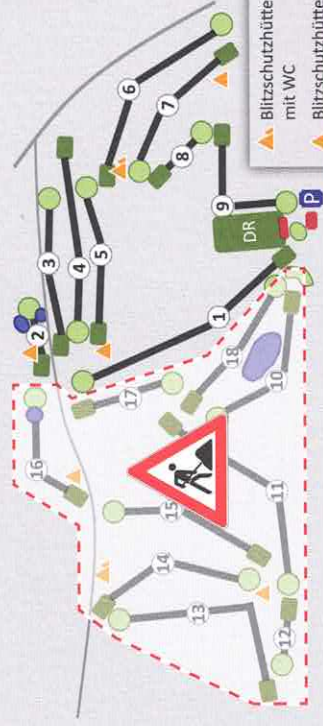

PLATZREGELN

AUS oder verlorener Ball (Regel 18.2)

AUS ist durch weiße Pfosten gekennzeichnet. Die alternative Platzregel zu Schlag- und Distanzverlust für einen verlorenen Ball oder einen Ball im AUS ist in Kraft.

Ungewöhnliche Platzverhältnisse

(Boden in Ausbesserung, unbewegliche Hemmnisse; R 16.1)

Boden in Ausbesserung ist durch weiße Einkreisungen und/oder blaue Pfähle gekennzeichnet. Ist beides vorhanden, gilt die Linie. Unbewegliche Hemmnisse, von denen Erleichterung genommen werden müssen, sind:

- Der Wildschutzaun und alle Ameisenhögel
- Anpflanzungen, die mit Pfählen, Manschetten, Bändern oder Seilen gekennzeichnet sind.

Status von Bereichen mit Sand (Musterplatzregel C 2.1)

Die Fläche aus Sand an Bahn 1 (ohne Harken) ist Teil des Geländes und kein Bunker.

Verstoß gegen eine Platzregel:

Grundstrafe, sofern die Golfregel keine andere Strafe vorsehen.

Hinweis:

Die in den Turnierbedingungen aufgeführten Verhaltensrichtlinien sind zu beachten.

SCOREKARTE

9-Loch-Platz PAR 72